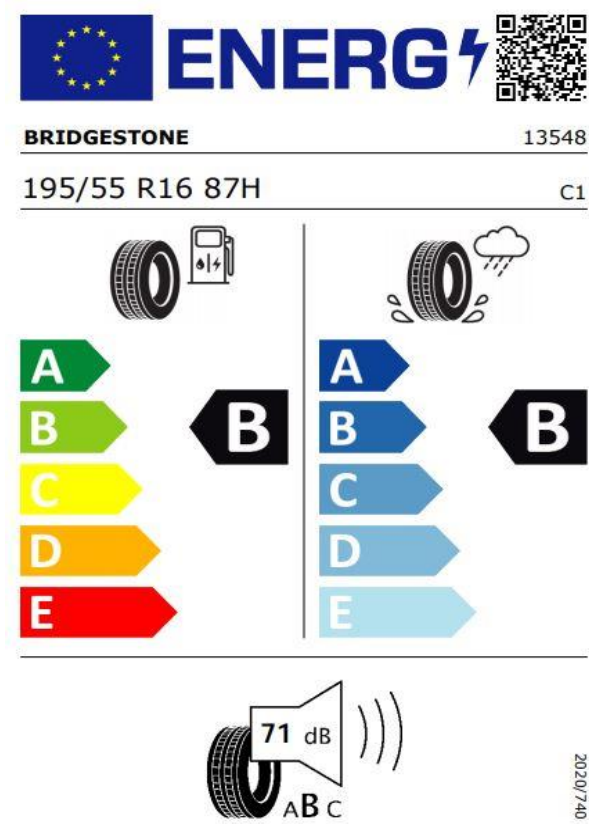

BANDENLABELS

15"

16"

17"