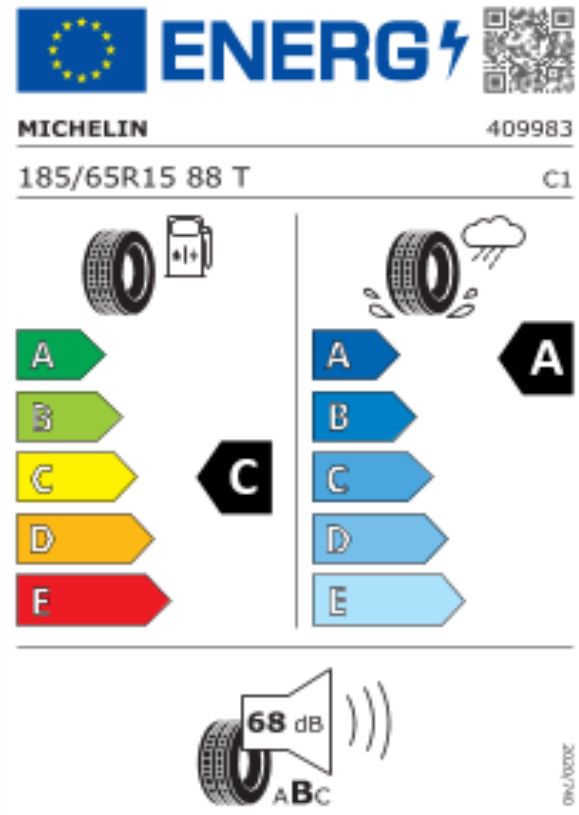

BANDENLABELS

15"