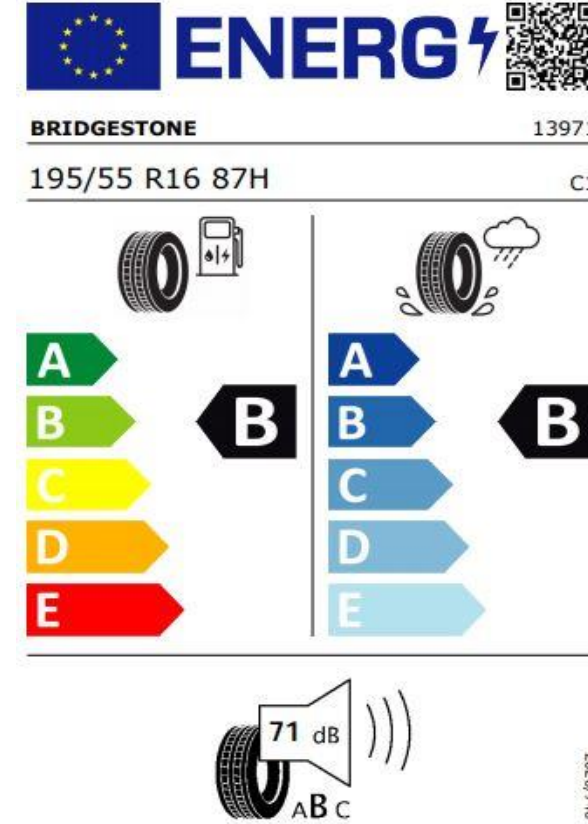

BANDENLABELS

15"

16"

17"